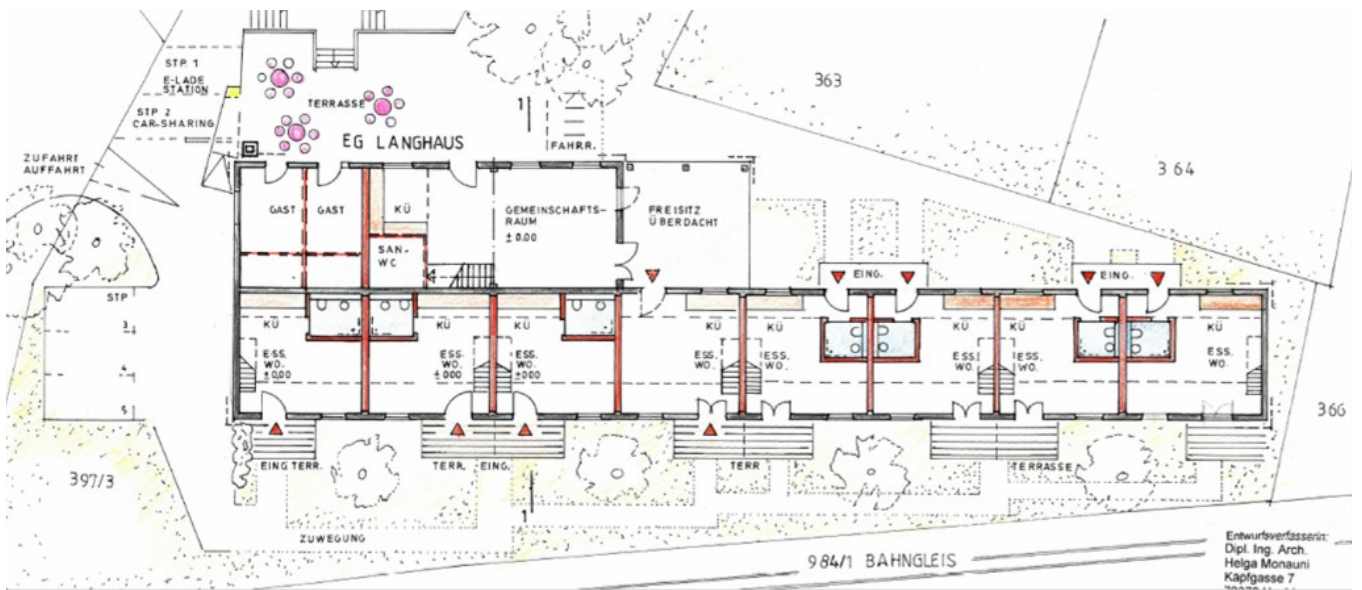

Bestandsgebäude Langhaus Westseite

Südseite

Nordseite

# Frauenprojekt Beginenhof Hechingen-Stein

Gemeinschaftlich wohnen- gemeinnützig wirken- miteinander leben

Lageplan Erdgeschoss mit 8 Wohneinheiten, Gemeinschaftsräumen und überdachtem Freisitz

Einzelwohneinheit  
EG 43m<sup>2</sup>+Gal. 20m<sup>2</sup>